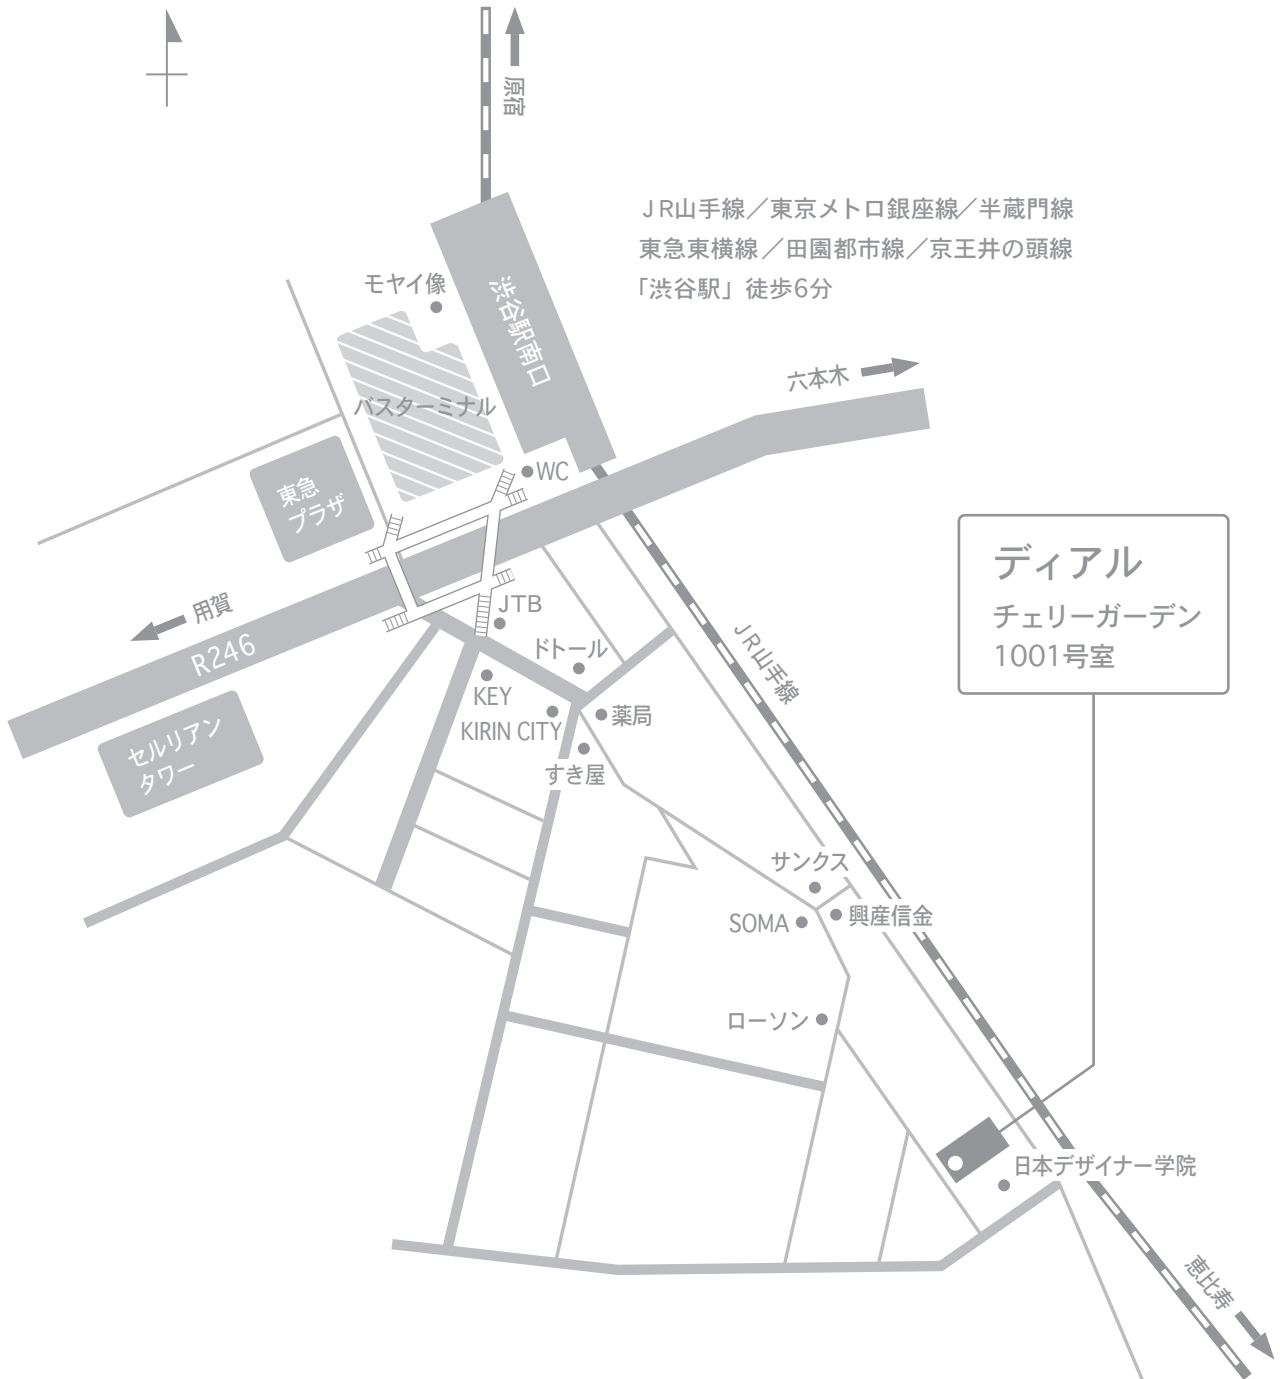

ディアルマップ

DIAL MAP

150-0031 東京都渋谷区桜丘町4-17チェリーガーデン1001 TEL.03-5456-4818 FAX.03-5456-4819

© 2008 DIAL,INC. All Rights Reserved.